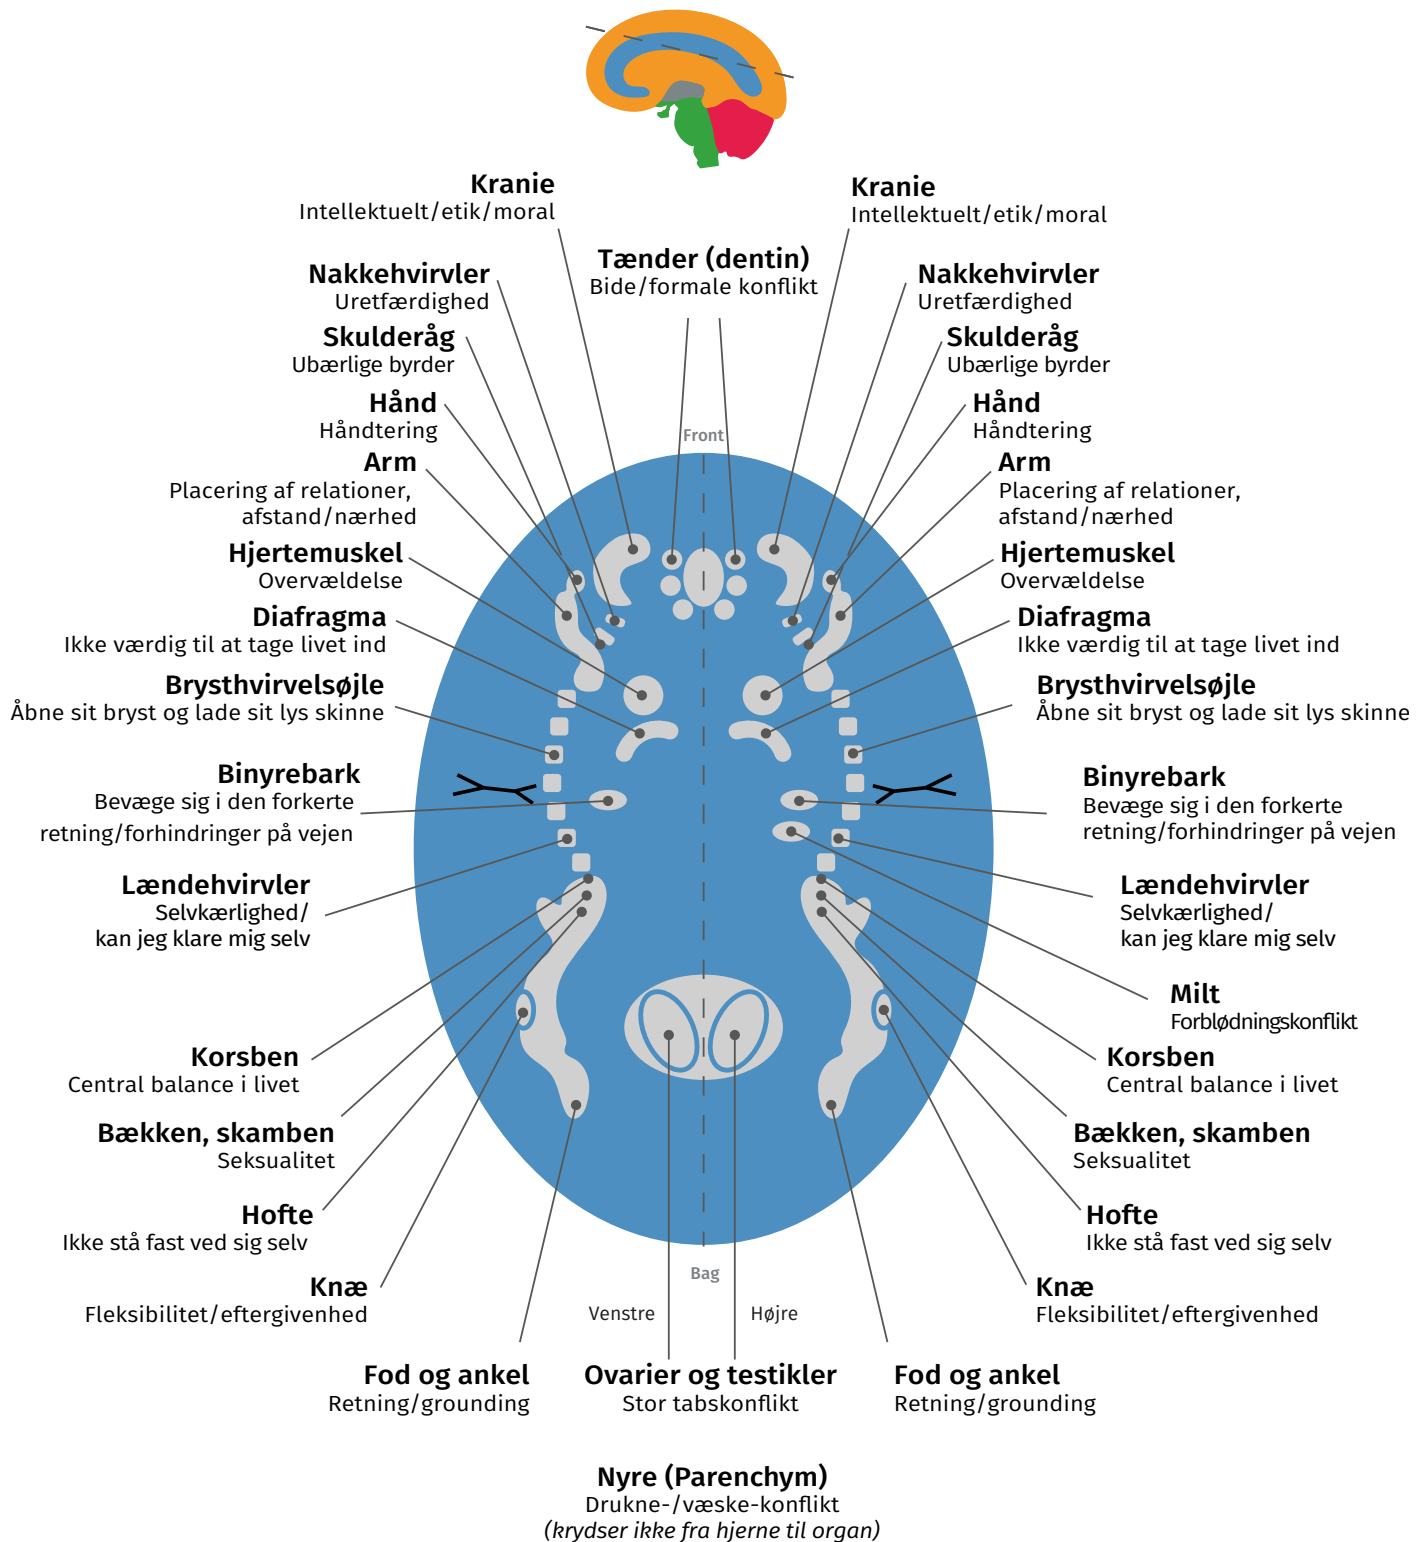

Hjernestammen

Biologiske hjælpere:	Svamp og bakterier
Stressfase = celle +	Regenerationfase = celle -

Lillehjerne

Biologiske hjælpere:	Svamp og bakterier
Stressfase = celle +	Regenerationfase = celle -

Storhjernemarv

Biologiske hjælpere:	Bakterier
Stressfase = celle -	Regenerationfase = celle +

Storhjernebarken

Biologiske hjælpere:	Virus
Stressfase = celle -	Regenerationfase = celle +

Storhjernebarken

Feminin

Biologiske hjælpere:	Virus
Stressfase = celle -	Regenerationfase = celle +

Storhjernebarken

Maskulin

Biologiske hjælpere:	Virus
Stressfase = celle -	Regenerationfase = celle +