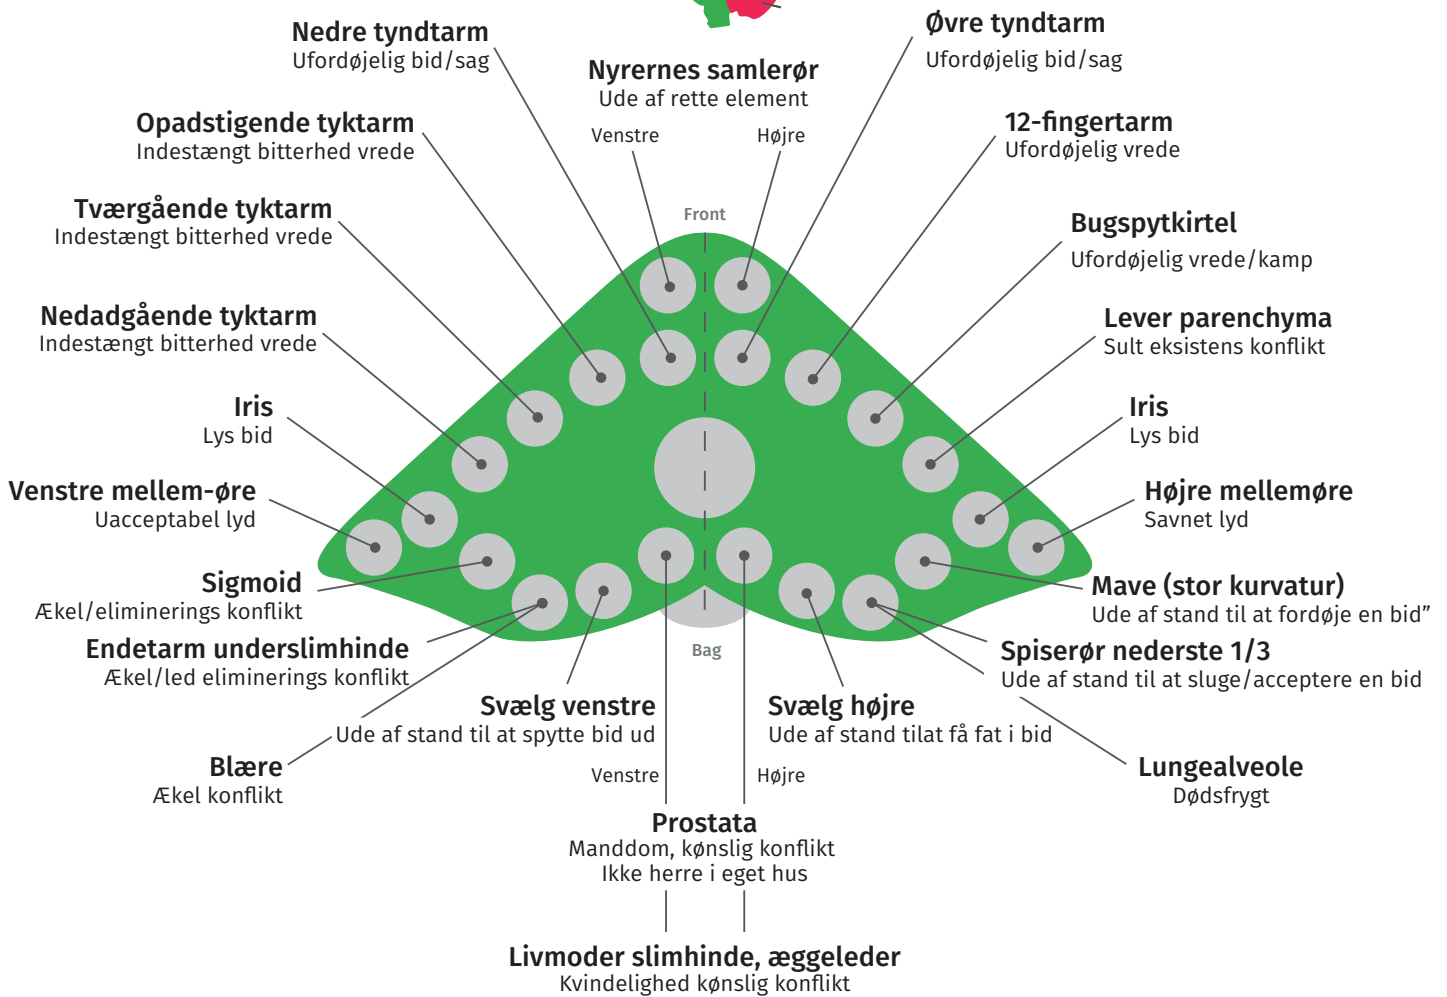

Hjernestammen

Biologiske hjælpere:	Svamp og bakterier
Stressfase = celle +	Regenerationfase = celle -

Lillehjerne

Biologiske hjælpere:	Svamp og bakterier
Stressfase = celle +	Regenerationfase = celle -

Storhjernemarv

Biologiske hjælpere:	Bakterier
Stressfase = celle -	Regenerationfase = celle +

Storhjernebarken

Biologiske hjælpere:	Virus
Stressfase = celle -	Regenerationfase = celle +

Storhjernebarken

Feminin

Biologiske hjælpere:	Virus
Stressfase = celle -	Regenerationfase = celle +

Storhjernebarken

Maskulin

Biologiske hjælpere:	Virus
Stressfase = celle -	Regenerationfase = celle +