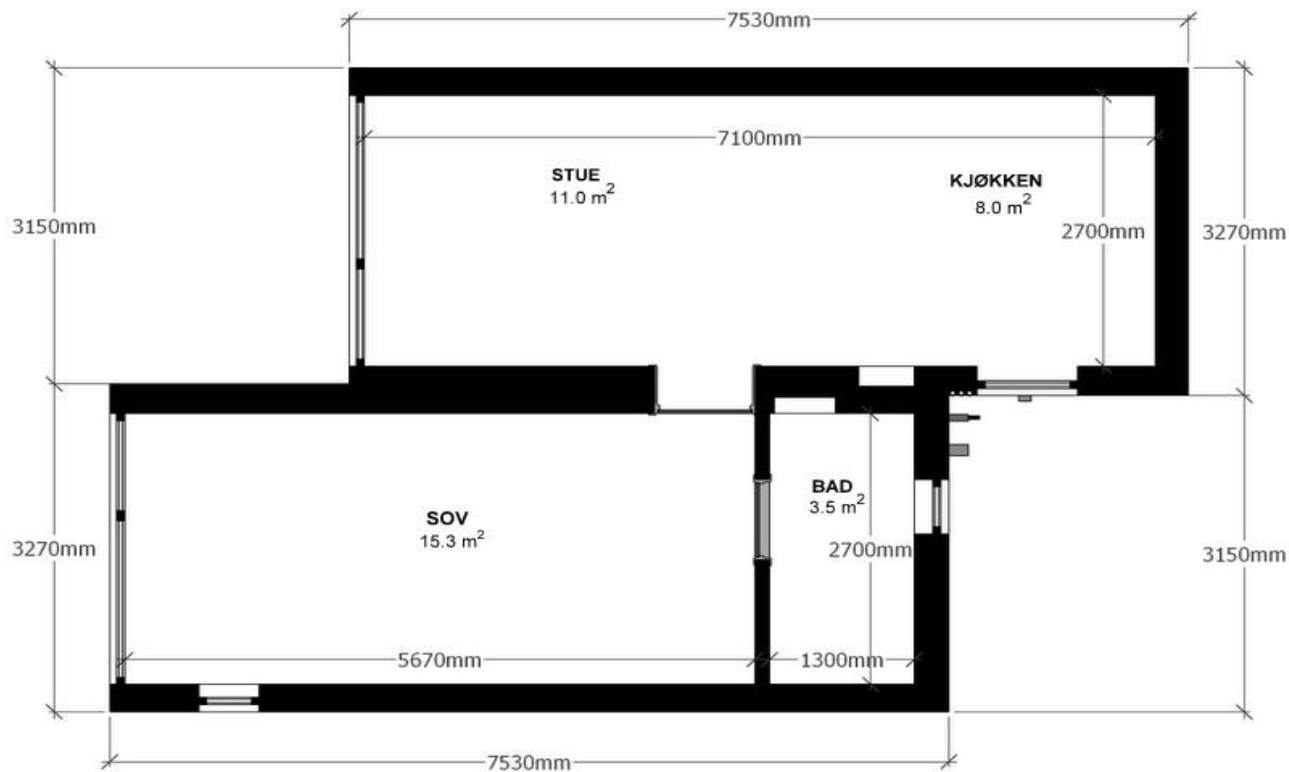

Building type:

Modular building

Parameters:

No. of people in house:

2 (permanent living) or 6 (sleeping overnight)

7500mm (length) x 6450mm (width) x 3500 (height);

Building area (outer perimeter): 48 m2 (without terrace)

Floor area: 38 m2

Terrace area – 17,70 m2

Inner height – 220 cm and 270 cm (from floor to ceiling)

Thermal reistance:

Walls: $U = 0,15 \text{ W/ m}^2 \text{ K}$

Roof: $U = 0,14 \text{ W/ m}^2 \text{ K}$

Floor: $U = 0,14 \text{ W/ m}^2 \text{ K}$

Given minimal indicators.

KOMPAKT

	Uten terrasse	Med terrasse
Number of residents	2 - permanent living 6 - for overnight stays	2 - permanent living 6 - for overnight stays
Size of the house	7500mm x 6450mm height - 3500mm	9650mm x 6450mm height - 3500mm
Building area	48 m2	60.7 m2
Interior area	38 m2 total: 38 m2	38 m2 + 17.8 m2 terrace total: 56.5 m2