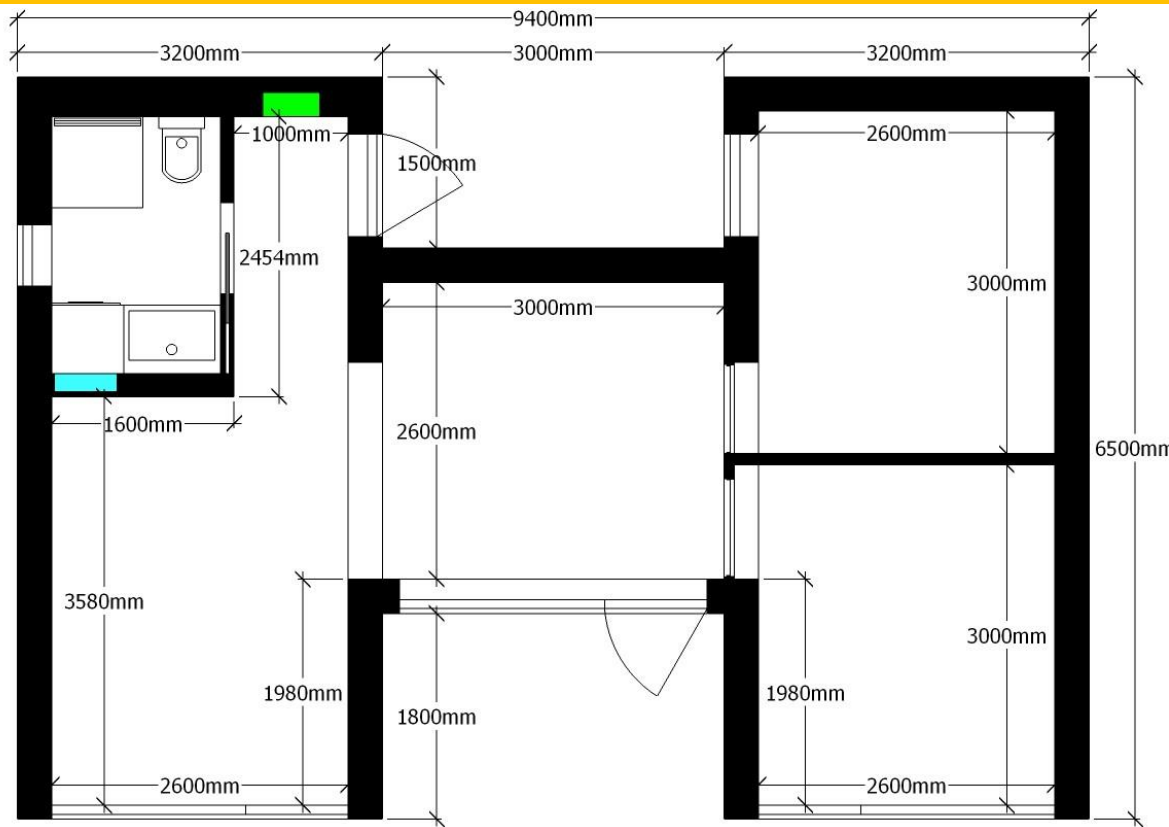

KOMPAKT 3 in 1 pris

	Modul uten interiør	Modul med interiør	Modul med interiørutstyr
Med terrasse	500 000,00 Nok	680 000,00 Nok	880 000,00 Nok
Uten terrasse	480 000,00 Nok	660 000,00 Nok	860 000,00 Nok
Med terrasse og TEK17	600 000,00 Nok	760 000,00 Nok	960 000,00 Nok
Uten terrasse og TEK17	580 000,00 Nok	740 000,00 Nok	940 000,00 Nok

Building type:

Modular building

Parameters:

No. of people in house:

4 (permanent living) or 6 (sleeping overnight)

9400mm (length) x 6500mm (width) x 3500 (height);

Building area (outer perimeter): 51 m² (without terrace)

Floor area: 39 m²

Terrace area – 20.00 m²

Inner height – 220 cm and 270 cm (from floor to ceiling)

Thermal resistance:

Walls: $U = 0,15 \text{ W/ m}^2 \text{ K}$

Roof: $U = 0,14 \text{ W/ m}^2 \text{ K}$

Floor: $U = 0,14 \text{ W/ m}^2 \text{ K}$

9400mm x 6500mm
height - 3500mm

9400mm x 9500mm
height - 3500mm

Building area

51 m²

71 m²

Interior area

total: 39 m²

total: 39 m²