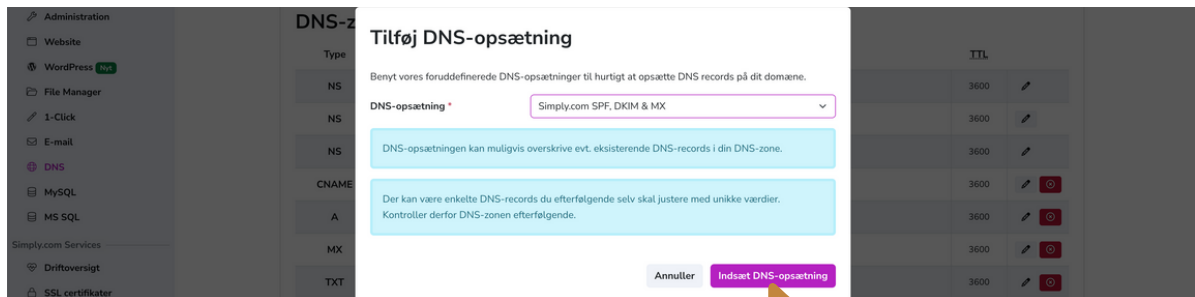

Ønsker du kun at oprette en videresendelse, kan det gøres her under menupunktet "Videresendelser" i stedet.

[Fortryd](#) [Opret e-mail konto](#)

OPRET
ADGANGSKODE

Simply.com stineroel-test.dk Stine

E-mail administration stineroel-test.dk

FOR AT FOREBYGGE AT DINE
MAILS LANDER I 'SPAM' KLIK HER

- FOR AT SÆTTE MAILEN OP DER HVOR DU NORMALT HÅNDTERER DINE MAILS - GÅ TIL

<https://www.simply.com/dk/support/faq/mail/>

FIND DET DER
PASSER PÅ DIG