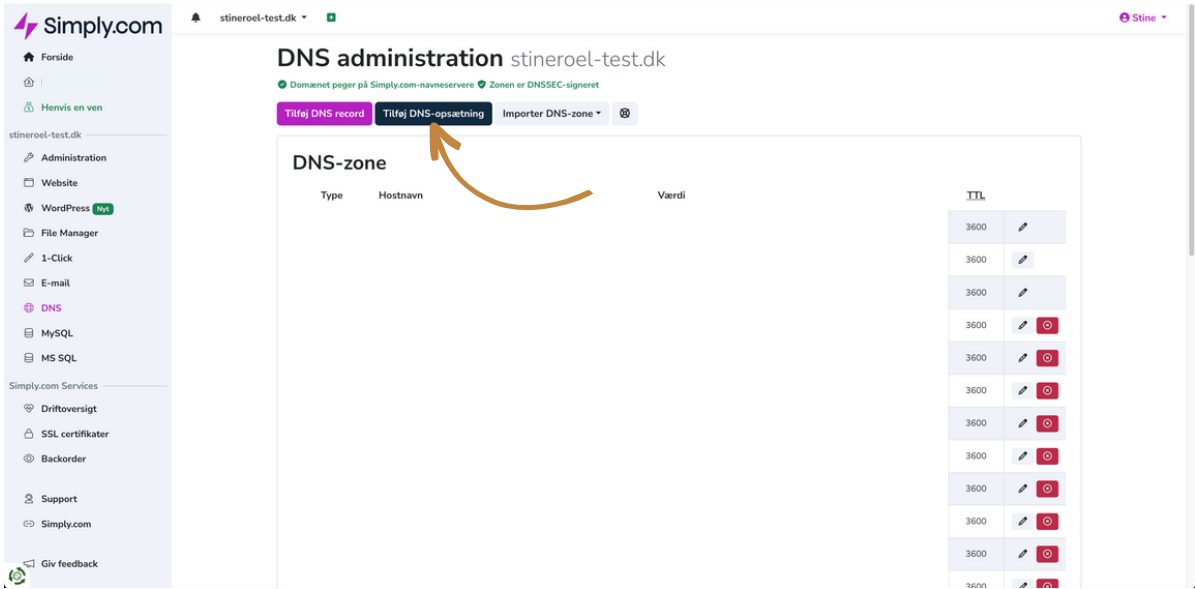

Ønsker du kun at oprette en videresendelse, kan det gøres her under menupunktet "Videresendelser" i stedet.

[Fortryd](#) [Opret e-mail konto](#)

OPRET
ADGANGSKODE

Simply.com stineroel-test.dk Stine

E-mail administration stineroel-test.dk

FOR AT FOREBYGGE AT DINE
MAILS LANDER I 'SPAM' KLIK HER

- FOR AT SÆTTE MAILEN OP DER HVOR DU NORMALT HÅNDTERER DINE MAILS - GÅ TIL

<https://www.simply.com/dk/support/faq/mail/>

FIND DET DER
PASSER PÅ DIG