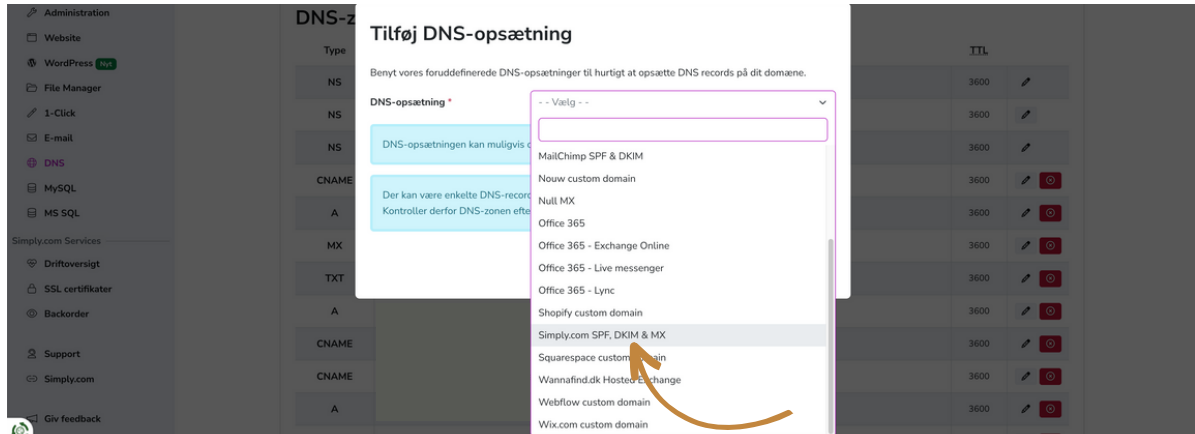

Ønsker du kun at oprette en videresendelse, kan det gøres her under menupunktet "Videresendelser" i stedet.

[Fortryd](#) [Opret e-mail konto](#)

OPRET
ADGANGSKODE

Simply.com stineroel-test.dk Stine

E-mail administration stineroel-test.dk

FOR AT FOREBYGGE AT DINE
MAILS LANDER I 'SPAM' KLIK HER

- FOR AT SÆTTE MAILEN OP DER HVOR DU NORMALT HÅNDTERER DINE MAILS - GÅ TIL

<https://www.simply.com/dk/support/faq/mail/>

FIND DET DER
PASSER PÅ DIG