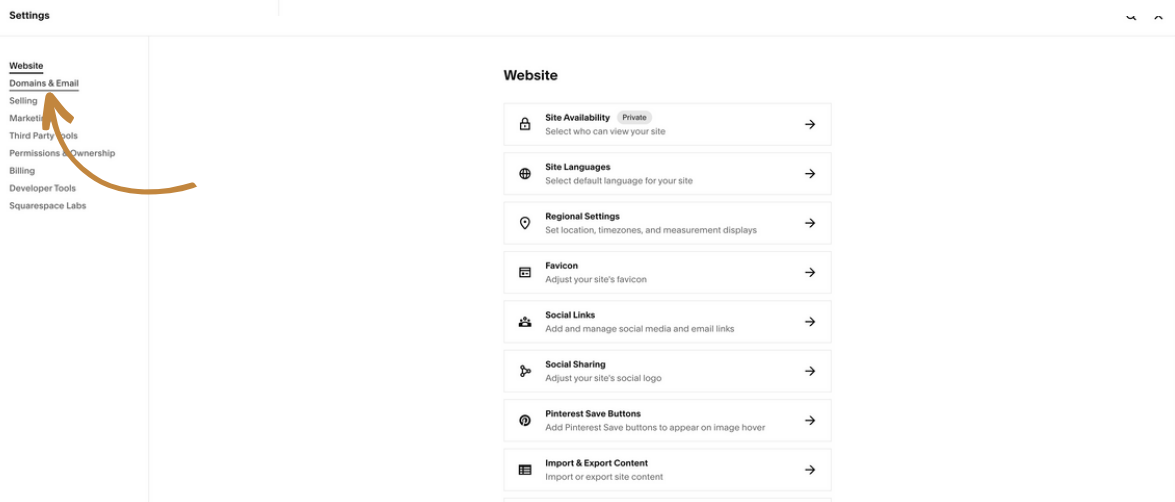

• GÅ TIL SQUARESPACE