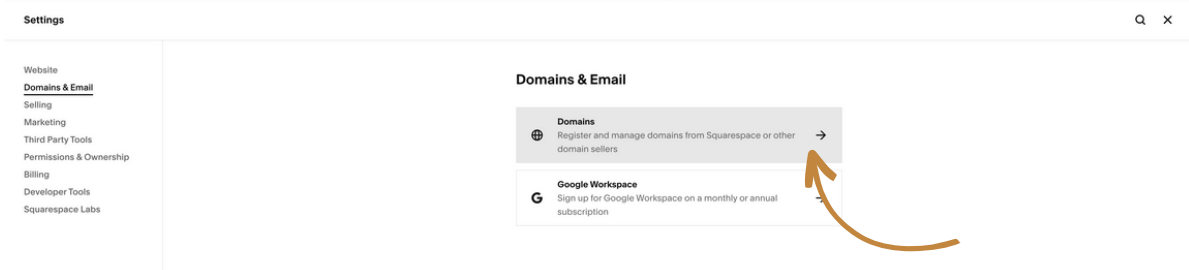

• GÅ TIL SQUARESPACE