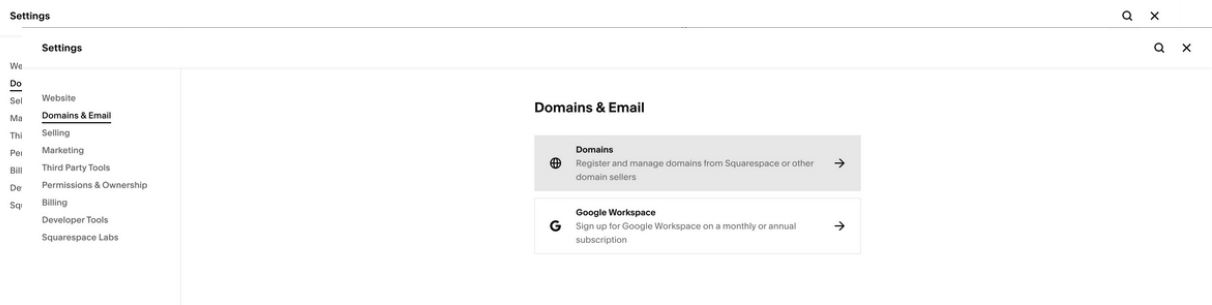

• GÅ TIL SQUARESPACE